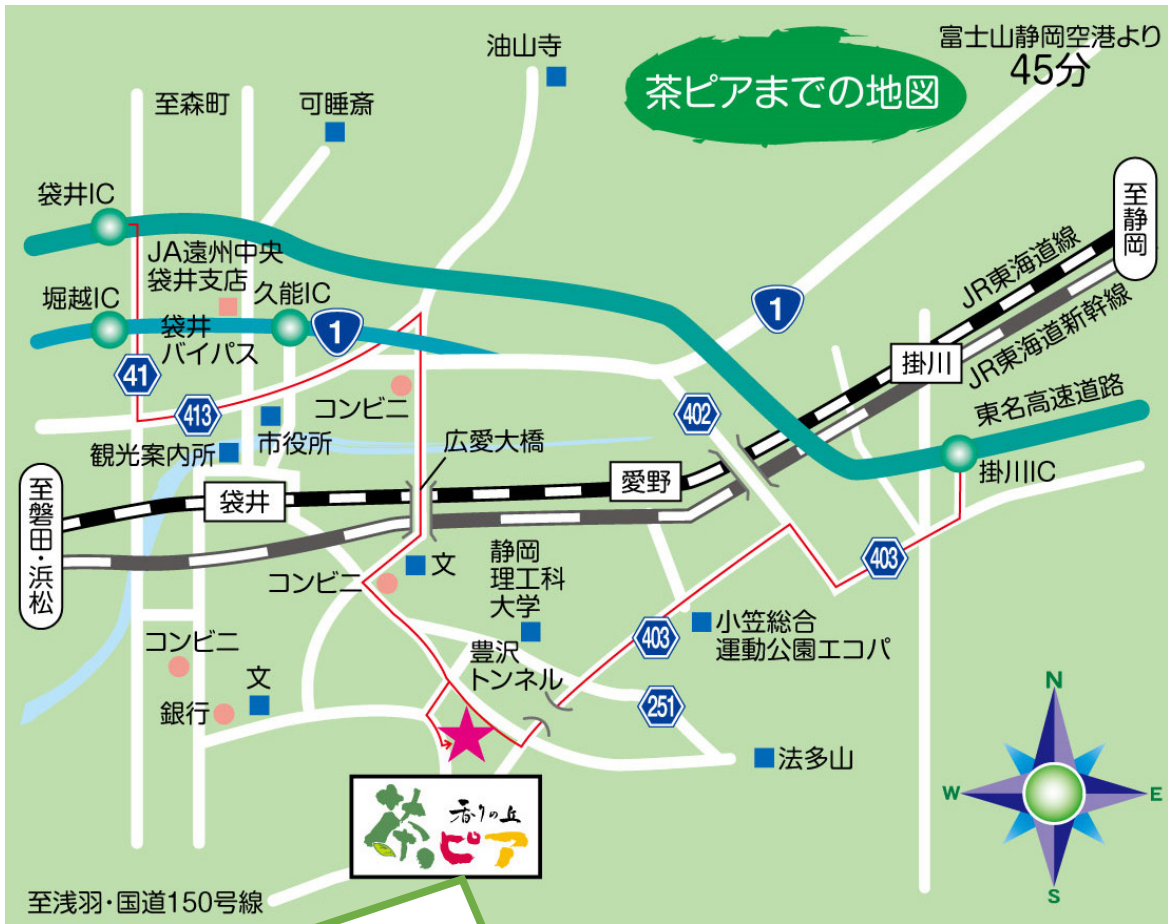

住所：袋井市 岡崎7157-1

当日は、各メーカーによる
草刈機の取り扱い説明を実施いたします。