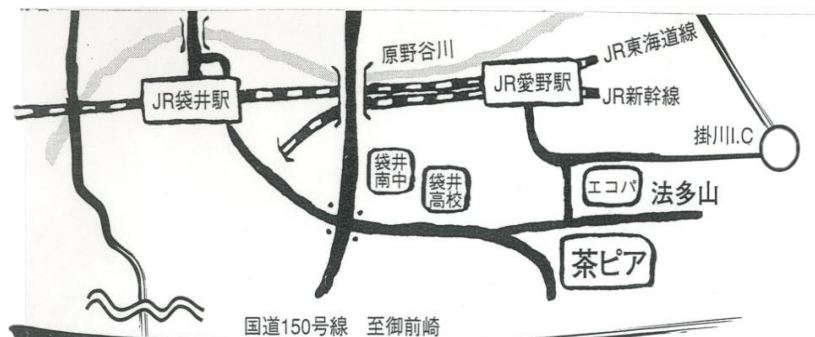

各種冷茶試飲

いろいろなお茶が楽しめます

- ☆フィルターインボトルを使った
煎茶・深蒸し茶・天竜紅茶
- ☆粉末茶(かぶせ茶・抹茶煎茶)

ジョニーさんのスイーツ工房 茶ピア初登場

- ★ケーキ工場直売!! 大特価販売いたします
- ★ロールケーキ・パウンドケーキ
ケーキ各種(ホール販売)

【販売時間 午前10:00～正午まで】※売り切れ次第終了

紅白餅のすくい取りコーナー

- ・当日このチラシをご持参の方に限り、JA遠州中央餅工房製「紅白餅のすくい取り」が1回できます
- ・1回目 午前9時より(先着200名様)
- ・2回目 午前11時より(先着100名様)

JA遠州中央 香いの丘茶ピア

- 全ての商品、イベント品につきましては、数に限りがございますのでご了承ください。
- 天候により、中止となる場合がございます。
- 都合により、イベント内容を変更する場合がございます。

問合せ先 TEL:0538-44-1903